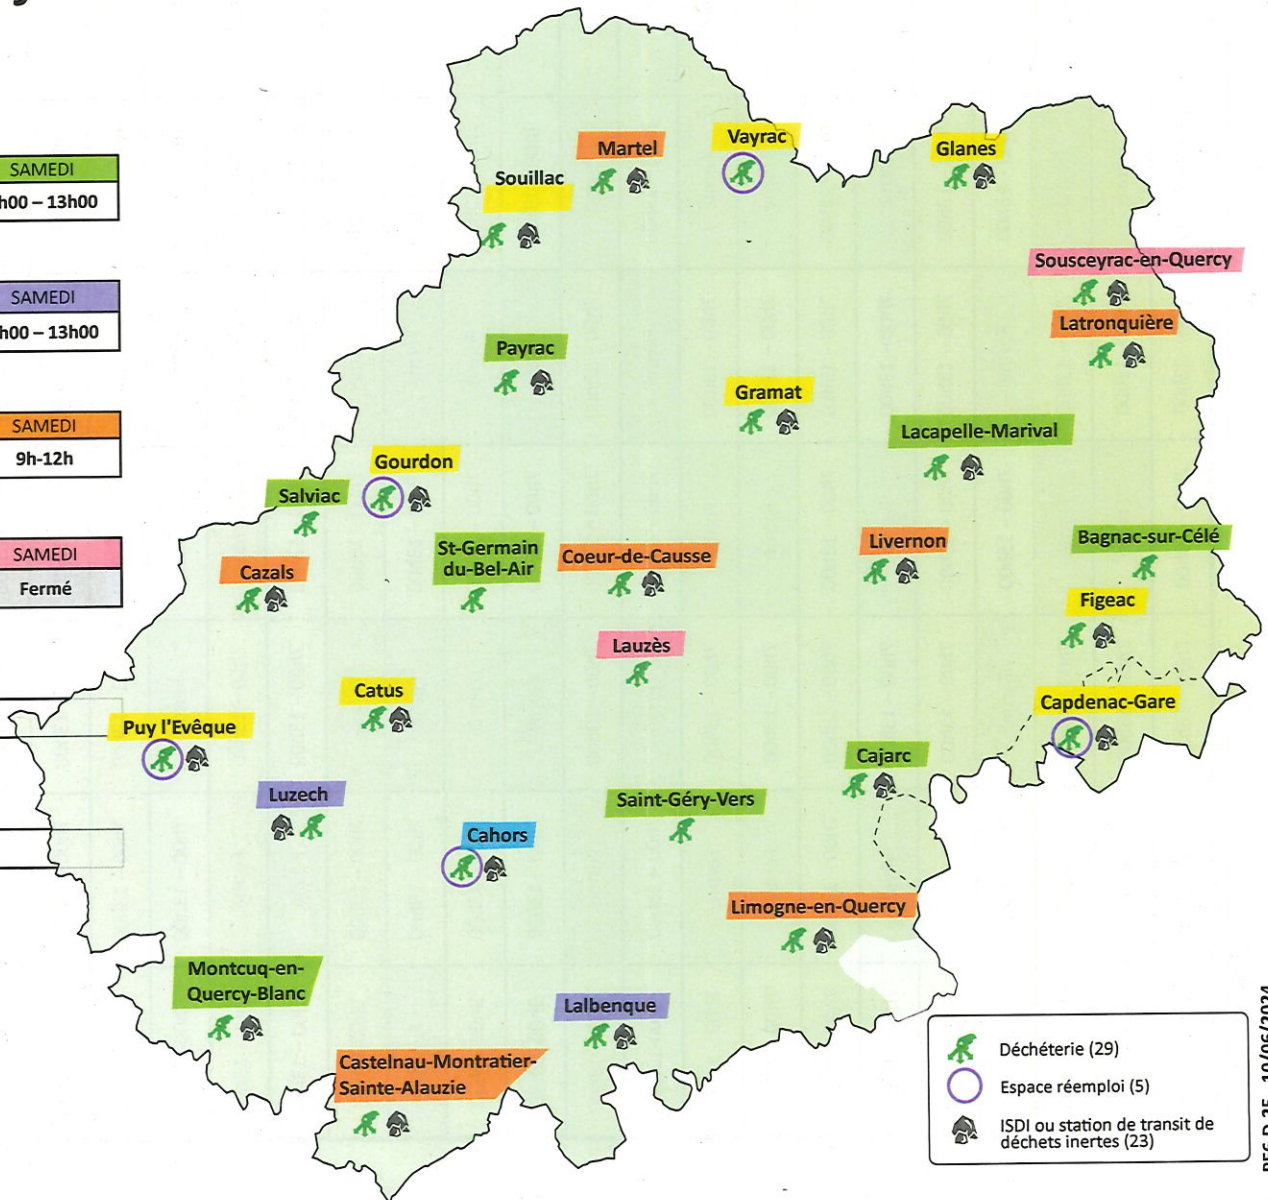

DU LUNDI AU SAMEDI					
7h00 – 13h00					

-  Déchèterie (29)
-  Espace réemploi (5)
-  ISDI ou station de transit de déchets inertes (23)

Horaires d'été - déchèteries

1^{er} juillet - 31 août 2024

	LUNDI	MARDI	MERCREDI	JEUDI	VENDREDI	SAMEDI
Bagnac-sur-Célé	Fermé	7h00 – 13h00	Fermé	7h00 – 13h00	Fermé	7h00 – 13h00
Cahors	7h00 – 15h00	7h00 – 15h00	7h00 – 15h00	7h00 – 15h00	7h00 – 15h00	7h00 – 15h00
Cajarc	Fermé	7h00 – 13h00	Fermé	7h00 – 13h00	Fermé	7h00 – 13h00
Capdenac-Gare	7h00 – 13h00	7h00 – 13h00	7h00 – 13h00	7h00 – 13h00	7h00 – 13h00	7h00 – 13h00
Castelnau-Montratier	7h00 – 13h00	Fermé	7h00 – 13h00	Fermé	7h00 – 13h00	9h00-12h00
Catus	7h00 – 13h00	7h00 – 13h00	7h00 – 13h00	7h00 – 13h00	7h00 – 13h00	7h00 – 13h00
Cazals	7h00 – 13h00	Fermé	7h00 – 13h00	Fermé	7h00 – 13h00	9h00-12h00
Figeac	7h00 – 13h00	7h00 – 13h00	7h00 – 13h00	7h00 – 13h00	7h00 – 13h00	7h00 – 13h00
Glanes	7h00 – 13h00	7h00 – 13h00	7h00 – 13h00	7h00 – 13h00	7h00 – 13h00	7h00 – 13h00
Gourdon	7h00 – 13h00	7h00 – 13h00	7h00 – 13h00	7h00 – 13h00	7h00 – 13h00	7h00 – 13h00
Gramat	7h00 – 13h00	7h00 – 13h00	7h00 – 13h00	7h00 – 13h00	7h00 – 13h00	7h00 – 13h00
Cœur de Causse	7h00 – 13h00	Fermé	7h00 – 13h00	Fermé	7h00 – 13h00	9h00-12h00
Lacapelle-Marival	Fermé	7h00 – 13h00	Fermé	7h00 – 13h00	Fermé	7h00 – 13h00
Lalbenque	Fermé	7h00 – 13h00	7h00 – 13h00	7h00 – 13h00	Fermé	7h00 – 13h00
Latronquière	7h00 – 13h00	Fermé	7h00 – 13h00	Fermé	7h00 – 13h00	9h00-12h00
Lauzès	7h00 – 13h00	Fermé	7h00 – 13h00	Fermé	7h00 – 13h00	Fermé
Limogne	7h00 – 13h00	Fermé	7h00 – 13h00	Fermé	7h00 – 13h00	9h00-12h00
Livernon	7h00 – 13h00	Fermé	7h00 – 13h00	Fermé	7h00 – 13h00	9h00-12h00
Luzech	Fermé	7h00 – 13h00	7h00 – 13h00	7h00 – 13h00	Fermé	7h00 – 13h00
Martel	7h00 – 13h00	Fermé	7h00 – 13h00	Fermé	7h00 – 13h00	9h00-12h00
Montcuq-en-Quercy	Fermé	7h00 – 13h00	Fermé	7h00 – 13h00	Fermé	7h00 – 13h00
Payrac	Fermé	7h00 – 13h00	Fermé	7h00 – 13h00	Fermé	7h00 – 13h00
Puy-L'Evêque	7h00 – 13h00	7h00 – 13h00	7h00 – 13h00	7h00 – 13h00	7h00 – 13h00	7h00 – 13h00
Salviac	Fermé	7h00 – 13h00	Fermé	7h00 – 13h00	Fermé	7h00 – 13h00
Souillac	7h00 – 13h00	7h00 – 13h00	7h00 – 13h00	7h00 – 13h00	7h00 – 13h00	7h00 – 13h00
Sousceyrac	7h00 – 13h00	Fermé	7h00 – 13h00	Fermé	7h00 – 13h00	Fermé
St-Germain-du-Bel-Air	Fermé	7h00 – 13h00	Fermé	7h00 – 13h00	Fermé	7h00 – 13h00
St-Géry-Vers	Fermé	7h00 – 13h00	Fermé	7h00 – 13h00	Fermé	7h00 – 13h00
Vayrac	7h00 – 13h00	7h00 – 13h00	7h00 – 13h00	7h00 – 13h00	7h00 – 13h00	7h00 – 13h00